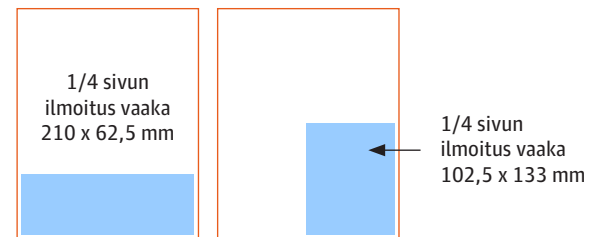

Mediakortti 2025 Metsälehti Makasiini

Ilmoitushinnat				
	koko	mv	2-v.	4-v.
Etu- ja takakansi yhteensä				7 900 €
Takakansi				4 565 €
2/1 kakkoskansi				6 345 €
1/1 kakkoskansi				4 010 €
2/1 sivu		4 030 €		6 230 €
1/1 sivu		2 490 €		3 895 €
1/2 sivu		1 615 €		3 105 €
1/4 sivu		955 €		1450 €
Muut koot / pmm		2,50 €	3,05 €	3,70 €

Hintoihin lisätään voimassa oleva arvonlisävero.

Tekniset tiedot ja aineistovaatimukset

Lehden koko:	210 x 270 mm
Palstavevydet:	1 palsta = 42,75 mm 2 palsta = 90,5 mm 3 palsta = 138,25 mm 4 palsta = 186 mm
Kuvien resoluutio	300 dpi
Värimääritelmä	PSOcoated_v3.icc
Painomenetelmä	Offset-rotatio
Painopaikka	PunaMusta Oy, Joensuu 2025
Paperi	kansi: UPM Finesse Silk 200g sisus: UPM Star Matt 70g ja BergaClassic Preprint 90g (Oma Metsä -osio)

Mediamyynti ja aineiston toimitus

Tuomo Vuorinen p. 050 436 9700

Valmiit pdf-aineistot osoitteeseen

tuomo.vuorinen@metsalehti.fi

Aineistopäivä viimeistään kaksi viikkoa ennen ilmestymispäivää.

Lisätiedot

- Media- ja mainostoimistoalennus -15 % (ei koske rekryilmoituksia)
- Ilmoituksen peruutus lehden aineistopäivään mennessä
- Työpaikkailmoitus verkkosivulla; 665 €+alv.
  (verkkonäkyvyyden hinta printti-ilmoituksen yhteydessä 310 € + alv.)
- Reklamaatit kirjallisena 7 vrk:n kuluessa lehden ilmestymisestä tai tarkoitetusta julkaisuajankohdasta

Ilmoitusesimerkkejä

Lisää Metsälehti Makasiinin ilmoituksissa 5 mm:n puhtaaksileikkauksivarat ilmoituskoon ulkopuolelle mikäli haluat, että ilmoitus menee leikkauksiin.

Maksuliikenne

Helsingin OP Pankki

IBAN: FI82 5789 5420 0607 12

BIC/SWIFT: OKOYFIHH

Maksun saaja: Tapio Palvelut Oy