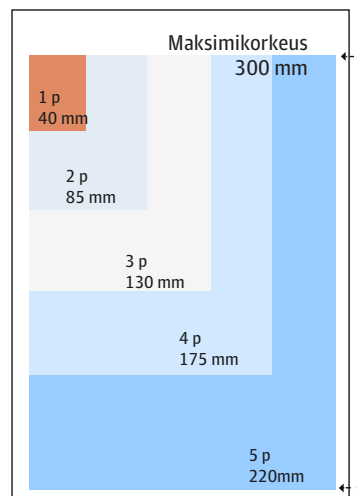

Hintoihin lisätään voimassa oleva arvonlisävero.

*2 erillistä pdf aineistoa leikkuvuoroin nimettynä "etukansi" / "takakansi"

Tekniset tiedot ja aineistovaatimukset

Koko sivu:	260 x 360 mm + 8 mm leikkuvuorat
Aukeama:	520 x 360 mm
1/2 sivu vaaka:	260 x 180 mm (sisämarginaali 17 mm)
1/2 sivu pysty:	130 x 360 mm
1/4 sivu vaaka:	260 x 90 mm
1/4 sivu pysty:	130 x 180 mm
Palstalevydet:	1 palsta = 40 mm 2 palsta = 85 mm 3 palsta = 130 mm 4 palsta = 175 mm 5 palsta = 220 mm
Kuvien resoluutio	200 dpi
Värimäärittelmä	Adobe RGB tai WAN-IFRANewspaper26v5.icc
Painomenetelmä	Coldset-rotatio
Painopaikka	PunaMusta Oy, Joensuu 2025
Paperi	UPM Brite 55 g, vaaleus 80

Ilmoitusesimerkkejä

Lisää 8 mm:n puhtaaksileikkauksivarat ilmoitukseen ulkopuolelle.

Etu- ja takakansi yhteensä*

1/2 sivu vaaka
260 x 180

1/2 sivu pysty
130 x 360

1/4 sivu pysty
130 x 180

Tekstin sisällä olevat ilmoitukset

Hintoihin lisätään voimassa oleva arvonlisävero.

Tekniset tiedot ja aineistovaatimukset

Lehden koko:	210 x 270 mm
Palstavevydet:	1 palsta = 42,75 mm 2 palsta = 90,5 mm 3 palsta = 138,25 mm 4 palsta = 186 mm
Kuvien resoluutio	300 dpi
Värimääritelmä	PSOcoated_v3.icc
Painomenetelmä	Offset-rotatio
Painopaikka	PunaMusta Oy, Joensuu 2025
Paperi	kansi: UPM Finesse Silk 200g sisus: UPM Star Matt 70g ja BergaClassic Preprint 90g (Oma Metsä -osio)