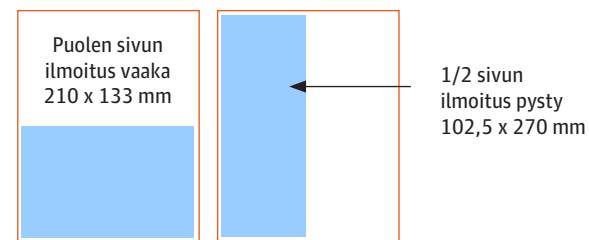

Mediakortti 2025 Metsälehti Makasiini

Ilmoitushinnat				
	koko	mv	2-v.	4-v.
Etu- ja takakansi yhteensä				7 900 €
Takakansi				4 565 €
2/1 kakkoskansi				6 345 €
1/1 kakkoskansi				4 010 €
2/1 sivu		4 030 €		6 230 €
1/1 sivu		2 490 €		3 895 €
1/2 sivu		1 615 €		3 105 €
1/4 sivu		955 €		1450 €
Muut koot / pmm		2,50 €	3,05 €	3,70 €

Hintoihin lisätään voimassa oleva arvonlisävero.

Tekniset tiedot ja aineistovaatimukset

Lehden koko:	210 x 270 mm
Palstavevydet:	1 palsta = 42,75 mm 2 palsta = 90,5 mm 3 palsta = 138,25 mm 4 palsta = 186 mm
Kuvien resoluutio	300 dpi
Värimääritelmä	PSOcoated_v3.icc
Painomenetelmä	Offset-rotatio
Painopaikka	PunaMusta Oy, Joensuu 2025
Paperi	kansi: UPM Finesse Silk 200g sisus: UPM Star Matt 70g ja BergaClassic Preprint 90g (Oma Metsä -osio)

Mediamyynti ja aineiston toimitus

Tuomo Vuorinen p. 050 436 9700

Valmiit pdf-aineistot osoitteeseen

tuomo.vuorinen@metsalehti.fi

Aineistopäivä viimeistään kaksi viikkoa ennen ilmestymispäivää.

Lisätiedot

- Media- ja mainostoimistoalennus -15 % (ei koske rekryilmoituksia)
- Ilmoituksen peruutus lehden aineistopäivään mennessä
- Työpaikkailmoitus verkkosivulla; 665 €+alv.
  (verkkonäkyvyyden hinta printti-ilmoituksen yhteydessä 310 € + alv.)
- Reklamaatit kirjallisena 7 vrk:n kuluessa lehden ilmestymisestä tai tarkoitetusta julkaisuajankohdasta

Ilmoitusesimerkkejä

Lisää Metsälehti Makasiinin ilmoituksissa 5 mm:n puhtaaksileikkauksivarat ilmoituskoon ulkopuolelle mikäli haluat, että ilmoitus menee leikkauksiin.

Maksuliikenne

Helsingin OP Pankki

IBAN: FI82 5789 5420 0607 12

BIC/SWIFT: OKOYFIHH

Maksun saaja: Tapio Palvelut Oy