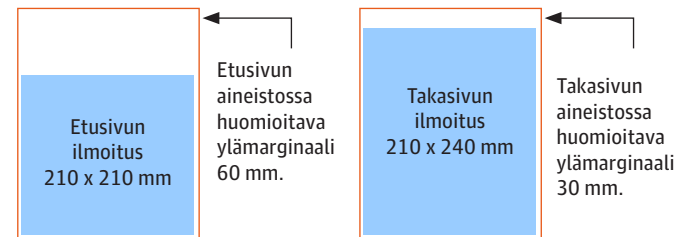

Mediakortti 2025 Metsälehti Makasiini

Ilmoitushinnat				
	koko	mv	2-v.	4-v.
Etu- ja takakansi yhteensä				7 900 €
Takakansi				4 565 €
2/1 kakkoskansi				6 345 €
1/1 kakkoskansi				4 010 €
2/1 sivu		4 030 €		6 230 €
1/1 sivu		2 490 €		3 895 €
1/2 sivu		1 615 €		3 105 €
1/4 sivu		955 €		1450 €
Muut koot / pmm		2,50 €	3,05 €	3,70 €

Hintoihin lisätään voimassa oleva arvonlisävero.

Tekniset tiedot ja aineistovaatimukset

Lehden koko:	210 x 270 mm
Palstavevydet:	1 palsta = 42,75 mm 2 palsta = 90,5 mm 3 palsta = 138,25 mm 4 palsta = 186 mm
Kuvien resoluutio	300 dpi
Värimääritelmä	PSOcoated_v3.icc
Painomenetelmä	Offset-rotatio
Painopaikka	PunaMusta Oy, Joensuu 2025
Paperi	kansi: UPM Finesse Silk 200g sisus: UPM Star Matt 70g ja BergaClassic Preprint 90g (Oma Metsä -osio)

Mediamyynti ja aineiston toimitus

Tuomo Vuorinen p. 050 436 9700

Valmiit pdf-aineistot osoitteeseen

tuomo.vuorinen@metsalehti.fi

Aineistopäivä viimeistään kaksi viikkoa ennen ilmestymispäivää.

Lisätiedot

- Media- ja mainostoimistoalennus -15 % (ei koske rekryilmoituksia)
- Ilmoituksen peruutus lehden aineistopäivään mennessä
- Työpaikkailmoitus verkkosivulla; 665 €+alv.
  (verkkonäkyvyyden hinta printti-ilmoituksen yhteydessä 310 € + alv.)
- Reklamaatit kirjallisena 7 vrk:n kuluessa lehden ilmestymisestä tai tarkoitetusta julkaisuajankohdasta

Ilmoitusesimerkkejä

Lisää Metsälehti Makasiinin ilmoituksissa 5 mm:n puhtaaksileikkauksivarat ilmoituskoon ulkopuolelle mikäli haluat, että ilmoitus menee leikkauksiin.

Maksuliikenne

Helsingin OP Pankki

IBAN: FI82 5789 5420 0607 12

BIC/SWIFT: OKOYFIHH

Maksun saaja: Tapio Palvelut Oy