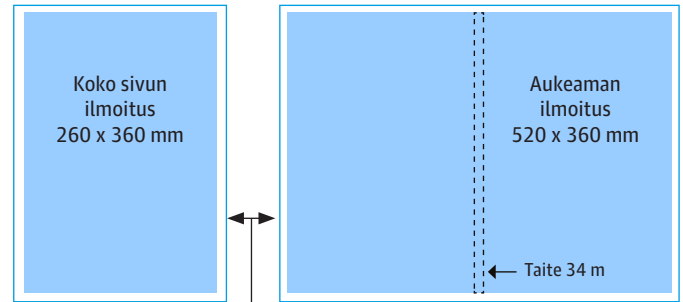

Hintoihin lisätään voimassa oleva arvonlisävero.

*2 erillistä pdf aineistoa leikkuvuoroin nimettynä "etukansi" / "takakansi"

Tekniset tiedot ja aineistovaatimukset

Koko sivu:	260 x 360 mm + 8 mm leikkuvuorat
Aukeama:	520 x 360 mm
1/2 sivu vaaka:	260 x 180 mm (sisämarginaali 17 mm)
1/2 sivu pysty:	130 x 360 mm
1/4 sivu vaaka:	260 x 90 mm
1/4 sivu pysty:	130 x 180 mm
Palstalevydet:	1 palsta = 40 mm 2 palsta = 85 mm 3 palsta = 130 mm 4 palsta = 175 mm 5 palsta = 220 mm
Kuvien resoluutio	200 dpi
Värimäärittelmä	Adobe RGB tai WAN-IFRANewspaper26v5.icc
Painomenetelmä	Coldset-rotatio
Painopaikka	PunaMusta Oy, Joensuu 2025
Paperi	UPM Brite 55 g, vaaleus 80

Mediamyynti ja aineiston toimitus

Tuomo Vuorinen p. 050 436 9700

Valmiit pdf-aineistot osoitteeseen

tuomo.vuorinen@metsalehti.fi

Aineistopäivä viimeistään kaksi viikkoa ennen ilmestymispäivää.

Lisätiedot

- Media- ja mainostoimistoalennus -15 % (ei koske rekryilmoituksia)
- Ilmoituksen peruutus lehden aineistopäivään mennessä
- Työpaikkailmoitus verkkosivulla; 665 €+alv.
  (verkkonäkyvyyden hinta printti-ilmoituksen yhteydessä 310 € + alv.)
- Reklamaatit kirjallisena 7 vrk:n kuluessa lehden ilmestymisestä tai tarkoitetusta julkaisuajankohdasta

Ilmoitusesimerkkejä

Lisää 8 mm:n puhtaaksileikkauksivarat ilmoitukseen ulkopuolelle.