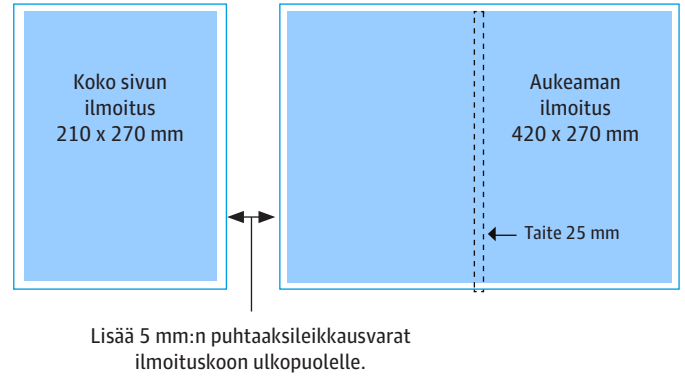

Mediakortti 2025 Metsälehti Makasiini

Ilmoitushinnat				
	koko	mv	2-v.	4-v.
Etu- ja takakansi yhteensä				7 900 €
Takakansi				4 565 €
2/1 kakkoskansi				6 345 €
1/1 kakkoskansi				4 010 €
2/1 sivu		4 030 €		6 230 €
1/1 sivu		2 490 €		3 895 €
1/2 sivu		1 615 €		3 105 €
1/4 sivu		955 €		1450 €
Muut koot / pmm		2,50 €	3,05 €	3,70 €

Hintoihin lisätään voimassa oleva arvonlisävero.

Tekniset tiedot ja aineistovaatimukset

Lehden koko:	210 x 270 mm
Palstavevydet:	1 palsta = 42,75 mm 2 palsta = 90,5 mm 3 palsta = 138,25 mm 4 palsta = 186 mm
Kuvien resoluutio	300 dpi
Värimääritelmä	PSOcoated_v3.icc
Painomenetelmä	Offset-rotatio
Painopaikka	PunaMusta Oy, Joensuu 2025
Paperi	kansi: UPM Finesse Silk 200g sisus: UPM Star Matt 70g ja BergaClassic Preprint 90g (Oma Metsä -osio)

Mediamyynti ja aineiston toimitus

Tuomo Vuorinen p. 050 436 9700

Valmiit pdf-aineistot osoitteeseen

tuomo.vuorinen@metsalehti.fi

Aineistopäivä viimeistään kaksi viikkoa ennen ilmestymispäivää.

Lisätiedot

- Media- ja mainostoimistoalennus -15 % (ei koske rekryilmoituksia)
- Ilmoituksen peruutus lehden aineistopäivään mennessä
- Työpaikkailmoitus verkkosivulla; 665 €+alv.
  (verkkonäkyvyyden hinta printti-ilmoituksen yhteydessä 310 € + alv.)
- Reklamaatit kirjallisena 7 vrk:n kuluessa lehden ilmestymisestä tai tarkoitetusta julkaisuajankohdasta

Ilmoitusesimerkkejä

Lisää Metsälehti Makasiinin ilmoituksissa 5 mm:n puhtaaksileikkauksivarat ilmoituskoon ulkopuolelle mikäli haluat, että ilmoitus menee leikkauksiin.

Maksuliikenne

Helsingin OP Pankki

IBAN: FI82 5789 5420 0607 12

BIC/SWIFT: OKOYFIHH

Maksun saaja: Tapio Palvelut Oy