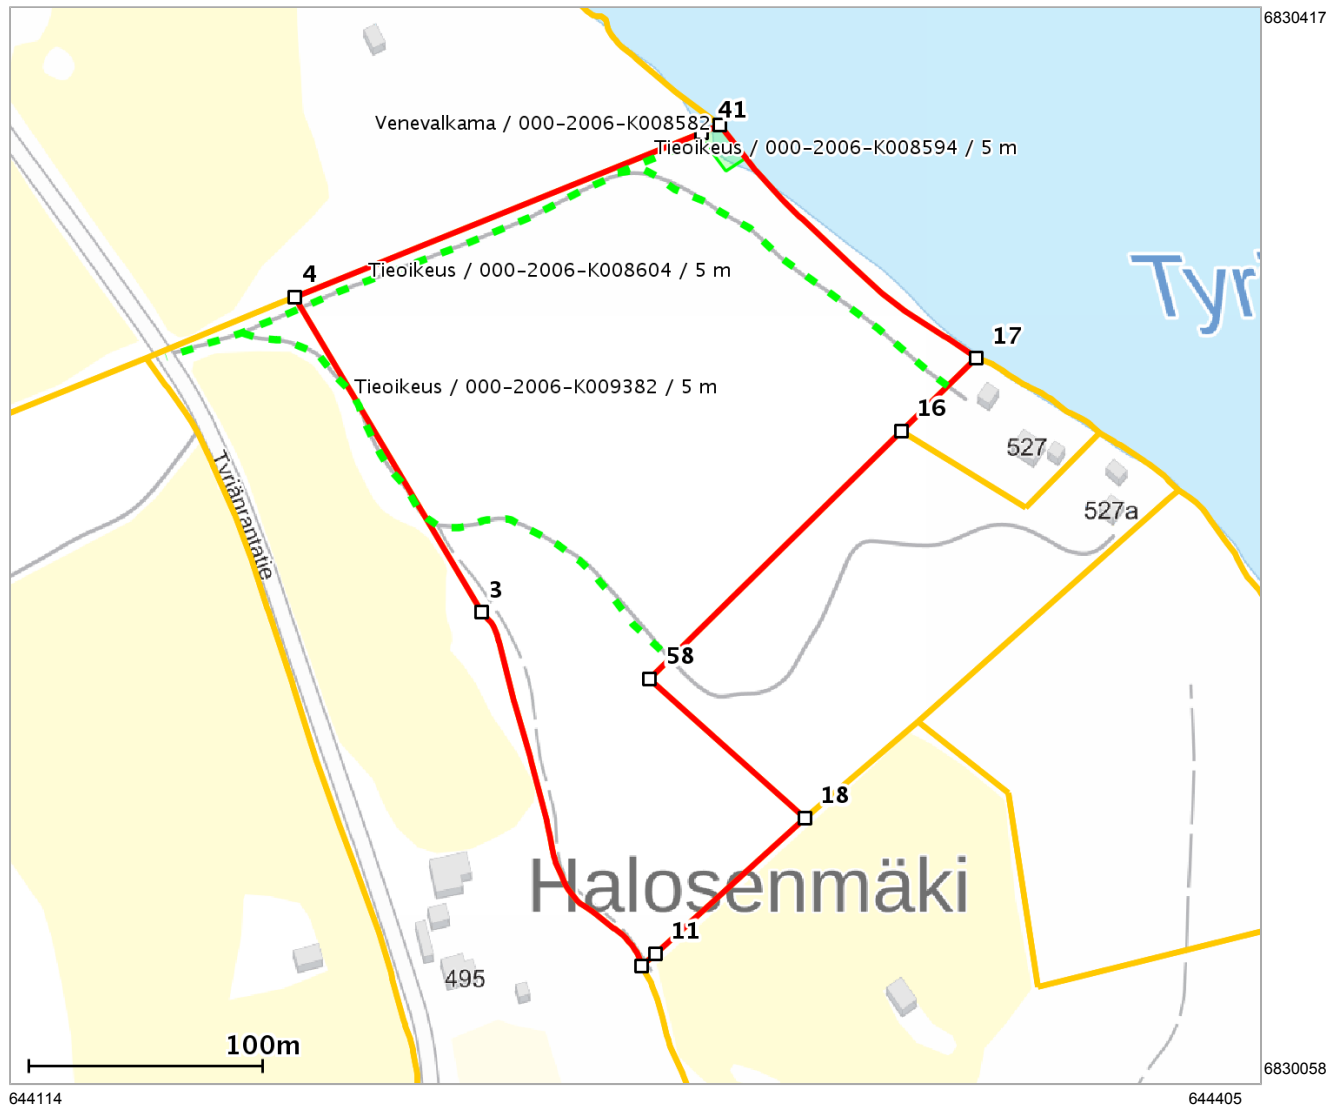

Lähestymiskartta

Perustiedot

Kiinteistötunnus :	580-416-8-42
Nimi :	Turkula
Rekisteriyksikkölaji :	Tila
Palstojen määrä :	1
Kunta :	Parikkala (580)
Arkistoviite :	18:153V
Kaavan mukainen käyttötarkoitus :	
Rekisteröintipvm :	07.04.1989
Kokonaispinta-ala :	4.73 ha
Olotila :	Voimassaoleva

Kiinteistö kartalla

Tämä raportti on Suomen Asiakastieto Oy:n muodostama. Raportin tiedot perustuvat Maanmittauslaitoksen Kiinteistötietojärjestelmän ajantasaisiin rekisteritietoihin. Raportilla ei kuitenkaan ole samanlaista julkista luotettavuutta kuin virallisilla kiinteistötietodokumenteilla. Kiinteistörekisterin tiedoissa voi olla epätarkkuuksia. Kiinteistön tarkka alueellinen ulottuvuus selviää toimitusasiakirjoista ja maastosta. Taustakartta on viitteellinen. Karttatulosteella näytetään kiinteistöä koskevat käyttöoikeusyksiköt, joiden sijaintitieto on merkitty kartan rajaamalle alueelle. Kartat © MML, kunnat.