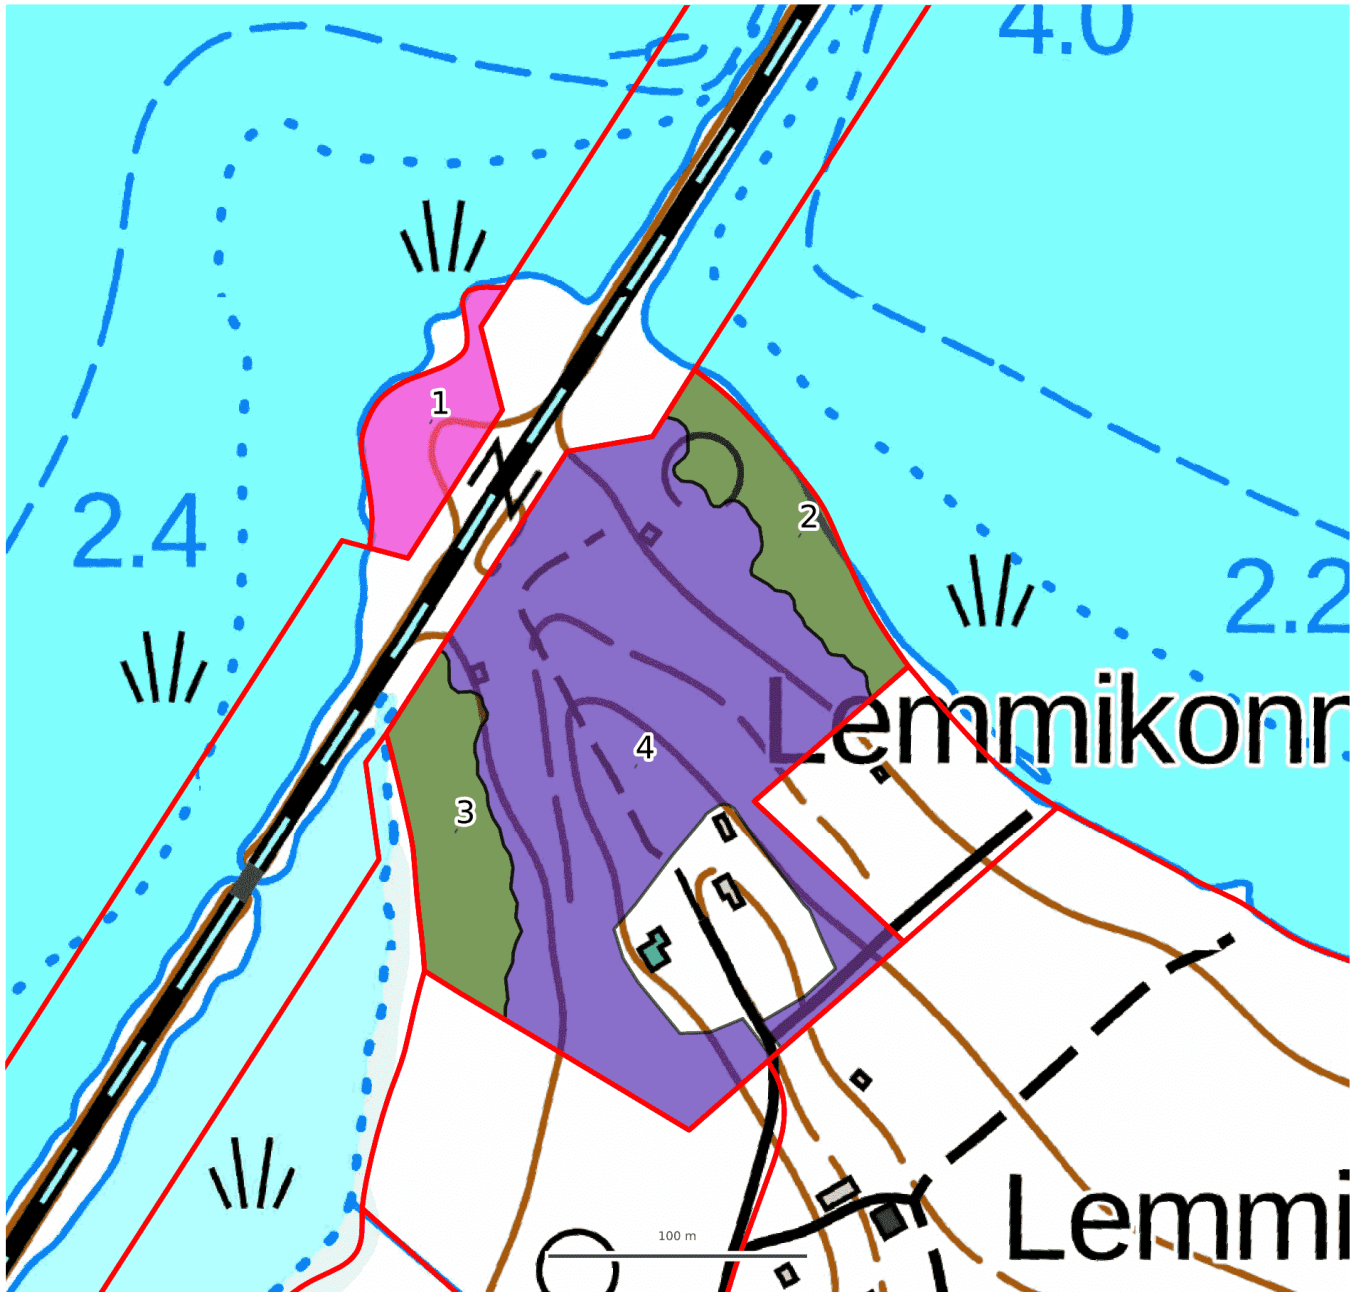

Kuviokartta – KEHITYSLUOKAT

KIINTEISTÖ JA OMISTAJA

580-403-12-28 580-403-12-28
Ahokas Seppo
Huhdanpaju 9 A12 03100 Nummela,
0443306896,

LISÄTIEDOT

— Suojuspuumetsikkö	— Taimikko alle 1,3 m	— Ylispuustoinen taimikko
— Eri-ikäisrakenteinen metsä	— Varttunut kasvatusmetsikkö	— Aukea
— Uudistuskypsä metsikkö	— Siemenpuumetsikkö	— Nuori kasvatusmetsikkö
— Taimikko yli 1,3 m		