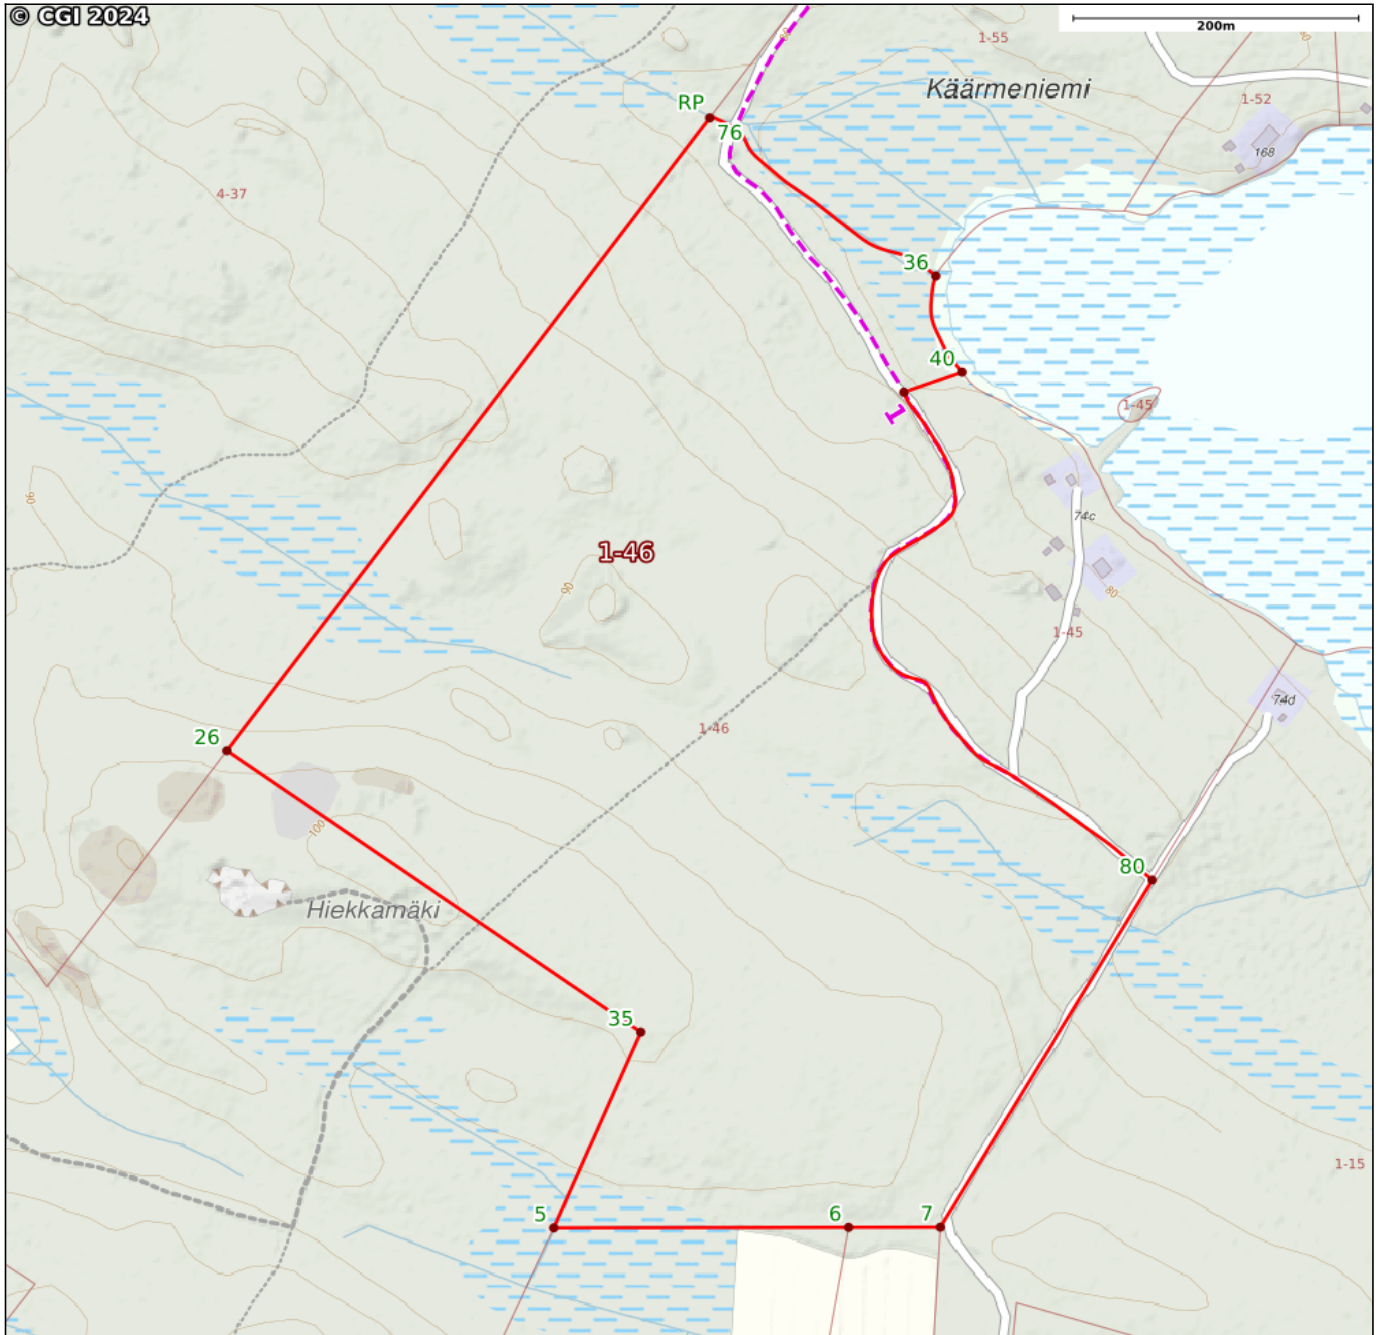

Kiinteistötunnus:	681-409-1-46
Rekisteriyksikkölaji:	Tila (1)
Nimi:	Rautiola
Kunta:	Rantasalmi (681)
Kylä/Kaupunginosa:	JOUTSENMÄKI (409)
Rekisteröintipäivämäärä:	18.06.1999
Palstojen lukumäärä:	1
Maapinta-ala:	26.84 ha

Kiinteistön raja- ja käyttöoikeusyksikötiedot on haettu Kiinteistötietojärjestelmästä. Karttatulosten sijaintitiedoissa voi olla epätarkkuuksia. Kiinteistön tarkka alueellinen ulottuvuus selviää toimitusasiakirjoista ja maastosta. Karttatulosteella näytetään käyttöoikeusyksiköt, joiden sijaintitieto on merkitty kiinteistön alueelle tai sen läheisyyteen. Kiinteistöä rasittavat käyttöoikeusyksiköt selviävät kiinteistörekisteriotteesta. Taustakartta on viitteellinen. © MML ja kunnat

Karttatulosteella näytetään kaikki tulostusalueelle osuvat käyttöoikeusyksiköiden osat, joiden sijaintitieto on Maanmittauslaitoksen kiinteistörekisterissä merkitty kiinteistön alueelle tai sen läheisyyteen. Kiinteistöä rasittavat käyttöoikeusyksiköt selviävät kiinteistörekisteriotteesta

**Käyttöoikeusyksikönsat**

Número:	1
Tunnus:	Y1999-12299
Osa:	1 / 1
Laji:	Tieoikeus
Leveys:	6