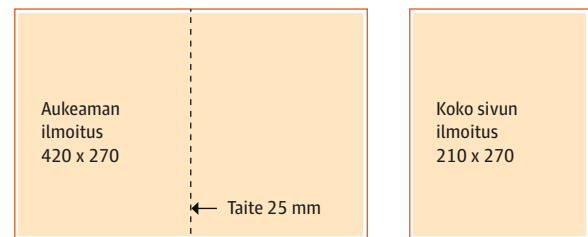

Lisää 5 mm:n puhtaaksileikkausvarat ilmoituskoon ulkopuolelle.

Takasivun aineistossa huomioitava ylämarginaali 30 mm.

Lisää Metsälehti Makasiinin 1/1 ja 2/1 sivun ilmoituksissa 5 mm:n puhtaaksileikkausvarat ilmoituskoon ulkopuolelle.