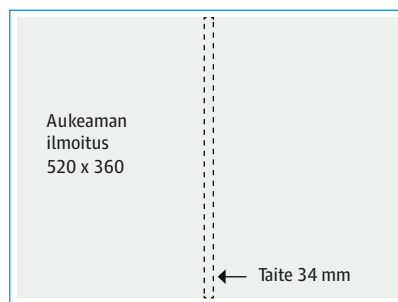

Hintoihin lisätään voimassa oleva arvonlisävero.

Tekniset tiedot ja aineistovaatimukset

Koko sivu:	260 x 360 mm
Aukeama:	520 x 360 mm
1/2 sivu vaaka:	260 x 180 mm (sisämarginaali 17 mm)
1/2 sivu pysty:	130 x 360 mm
1/4 sivu vaaka:	260 x 90 mm
1/4 sivu pysty:	130 x 180 mm

Lisää 5 mm:n
puhtaaksi-leikkauksivarat
ilmoituskoon ulkopuolelle.

Aukeaman
ilmoitus
520 x 360

Taite 34 mm

1/2 sivu vaaka
260 x 180

1/2 sivu pysty
130 x 360

1/4 sivu pysty
130 x 180

Tekstin sisällä olevat ilmoitukset