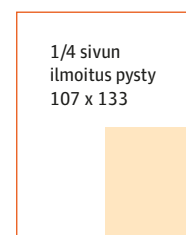

Lisää Metsälehti Makasiinin 1/1 ja 2/1 sivun ilmoituksissa 5 mm:n puhtaaksileikkausvarat ilmoituskoon ulkopuolelle.