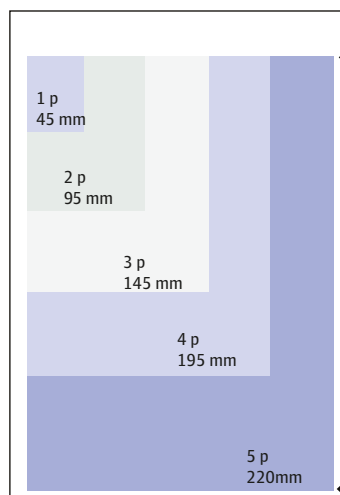

Hintoihin lisätään voimassa oleva arvonlisävero.

Tekniset tiedot ja aineistovaatimukset

Koko sivu:	260 x 360 mm
Aukeama:	520 x 360 mm
1/2 sivu vaaka:	260 x 180 mm (sisämarginaali 17 mm)
1/2 sivu pysty:	130 x 360 mm
1/4 sivu vaaka:	260 x 90 mm
1/4 sivu pysty:	130 x 180 mm

Lisää 5 mm:n
puhtaaksi-leikkauksivarat
ilmoituskoon ulkopuolelle.

Aukeaman
ilmoitus
520 x 360

Taite 34 mm

1/2 sivu vaaka
260 x 180

1/2 sivu pysty
130 x 360

1/4 sivu pysty
130 x 180

Tekstin sisällä olevat ilmoitukset

Hintoihin lisätään voimassa oleva arvonlisävero.

Tekniset tiedot ja aineistovaatimukset

Lehden koko	210 × 270 mm
Palstaleveydet	1 palsta = 42,75 mm 2 palstaa = 90,5 mm 3 palstaa = 138,25 mm 4 palstaa = 186 mm
Kuvien resoluutio	300 dpi
Painomenetelmä	Offset-rotatio
Painopaikka	PunaMusta Oy
Paperi	kansi: Lumi Silk 200 g + mattalakka sisus: Galerie Fine Bulk 80 g ja UPM PR Personal 90 g (Oma metsä -osuus)