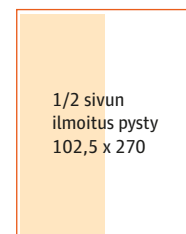

Lisää 5 mm:n puhtaaksileikkausvarat ilmoituskoon ulkopuolelle.

Takasivun aineistossa huomioitava ylämarginaali 30 mm.

Lisää Metsälehti Makasiinin 1/1 ja 2/1 sivun ilmoituksissa 5 mm:n puhtaaksileikkausvarat ilmoituskoon ulkopuolelle.