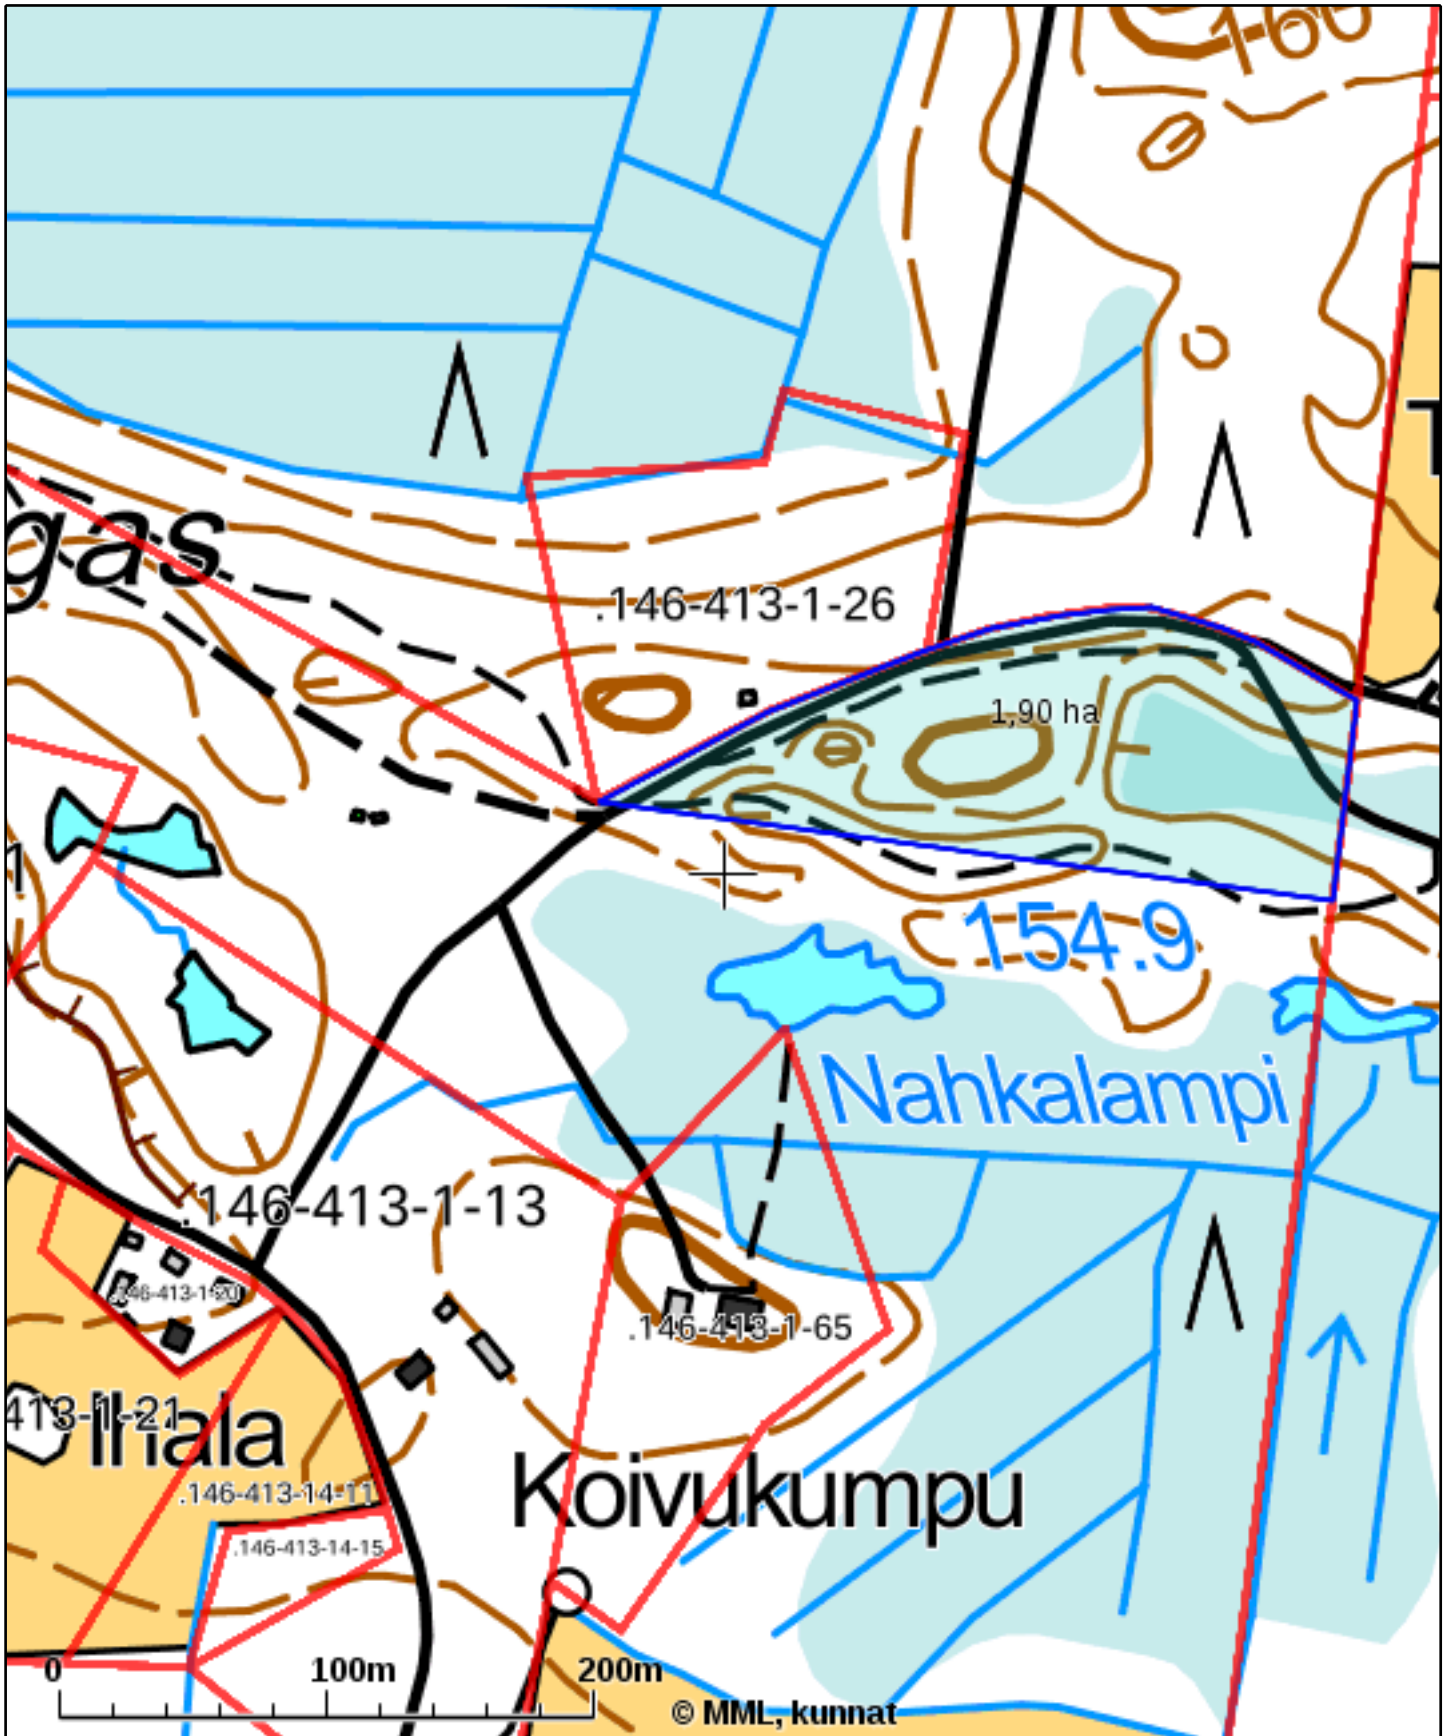

# KIINTEISTÖTIETOPALVELU

Tontti Kannilantie X, Ilomantsi, Kuuksenvaara

Tulosteen keskipisteen koordinaatit (ETRS-TM35FIN): N: 6953428.875, E: 705504

Karttatuloste ei ole mittatarkka. Kiinteistörajat ja -tunnukset päivitetään toistaiseksi vain kerran viikossa.